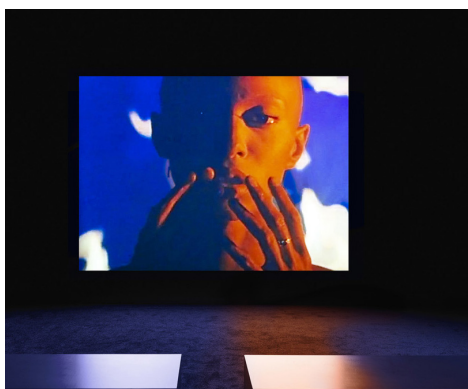

Nan Goldin, Sirens, 2019-2021
Installationsbild från Marian Goodman Gallery,
New York, 2021. Courtesy of the artist
and Marian Goodman Gallery

NAN GOLDIN THIS WILL NOT END WELL 29.10 2022 – 26.2 2023

Nan Goldin är en av vår tids mest uppmärksammade konstnärer. Hennes utforskning av mänskliga erfarenheter genom kameralinsen är legendarisk och hon har haft stort inflytande på yngre generationer.

För de flesta är Nan Goldin (född 1953) känd som en fotograf. Denna retrospektiva utställning är den första som tar ett helhetsgrepp om Nan Goldin som historieberättare och filmskapare.

BOKA GUIDAD VISNING

Telefonnummer: 08 5202 3501 (tis-fre kl 10-12),
bokavisning@modernamuseet.se eller på
modernamuseet.se/bokavisning

Priser: Vardagar (kl 10-16.30) 1750 SEK
Helg och kvällar(kl 16.30-18.30) 2250 SEK
(+ entréavgift till entrébelagda utställningar.)
Max 20 personer.

MODERNA MUSEET